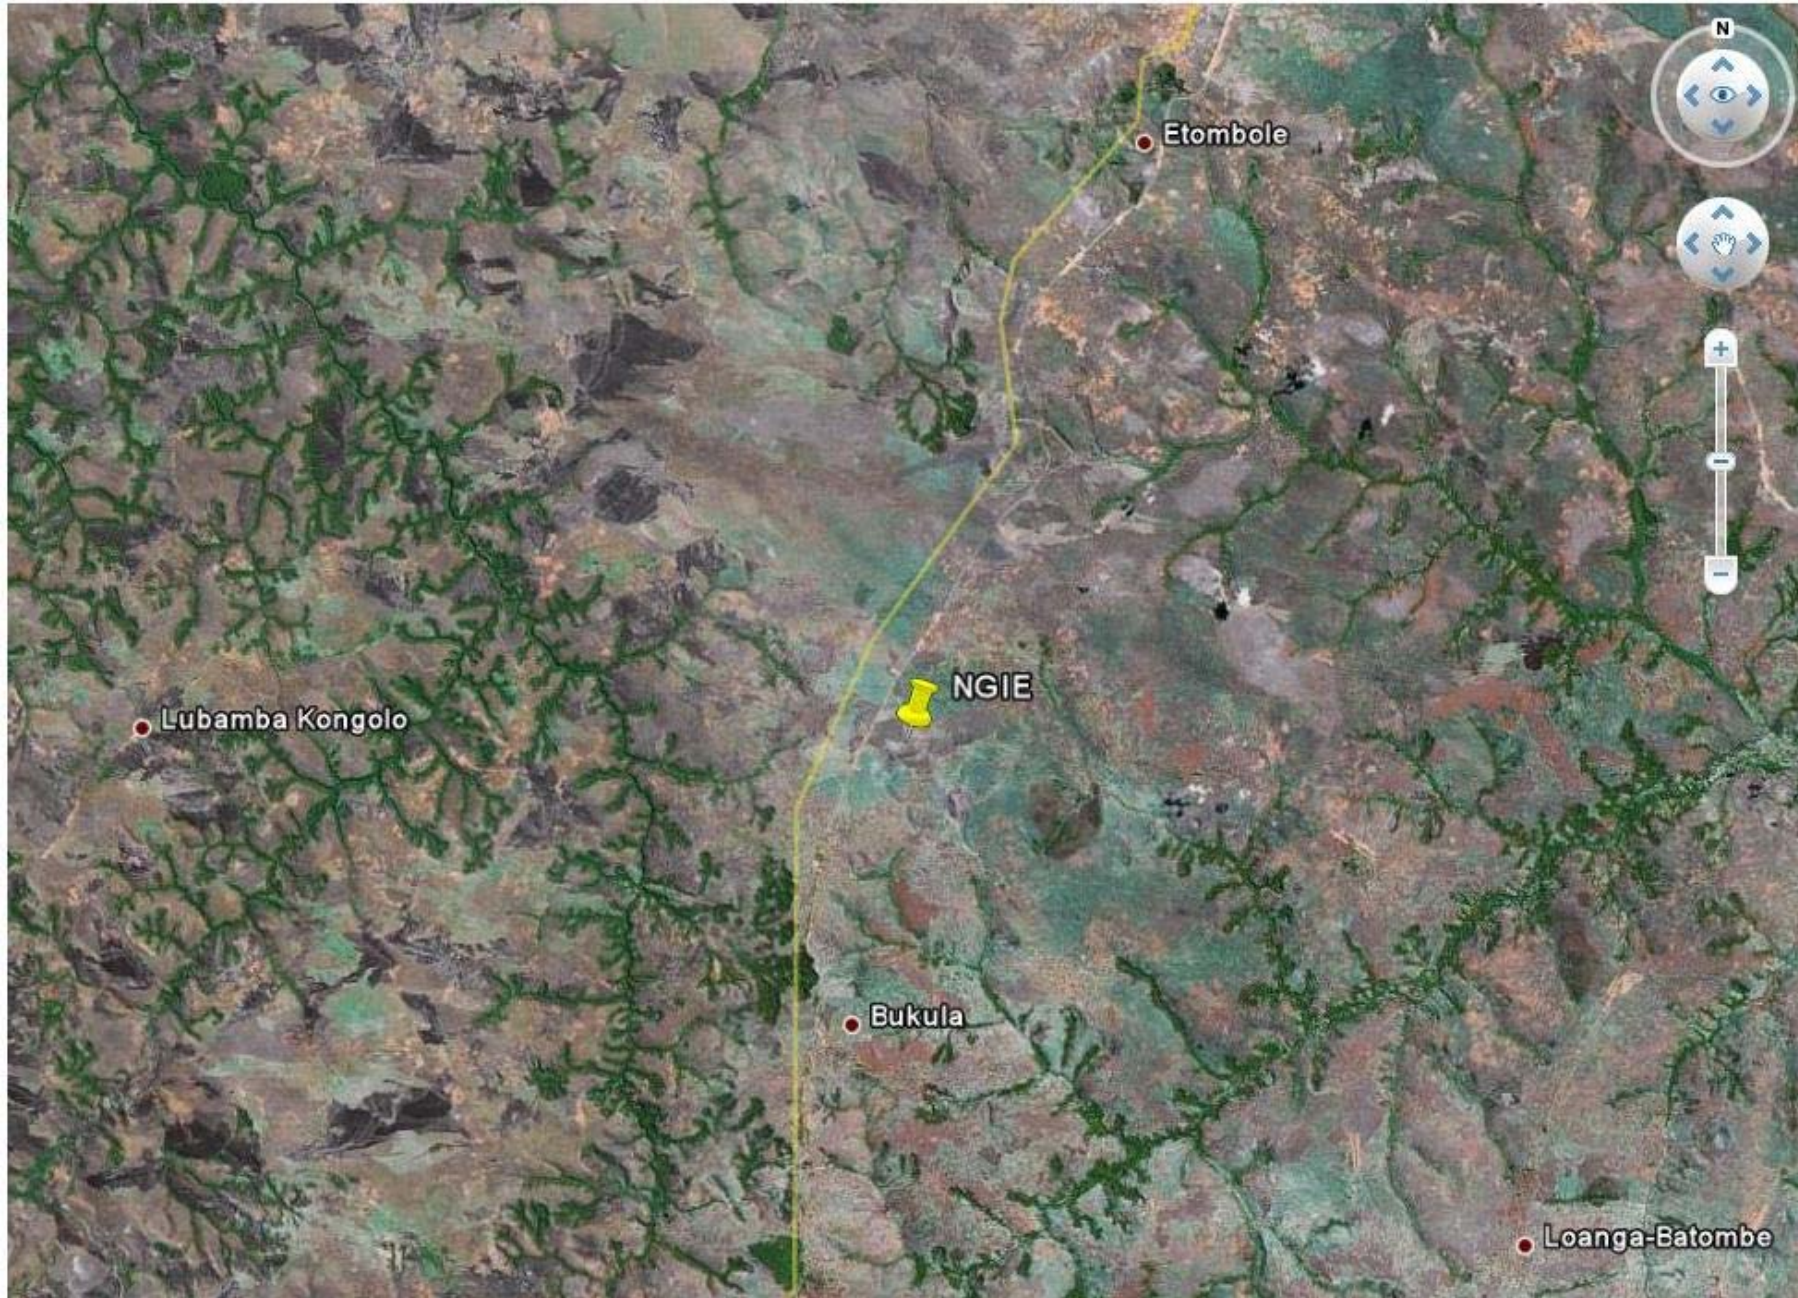

PRINCIPAUTÉ ANCESTRALE DOMANIALE DES KADILU "LE KADILUSTAN"

DOMAINE ANCESTRAL

NGIE-CAPITALE-DOMANIALE

ALT 823 m

5°45.066' S

24°33.120' E